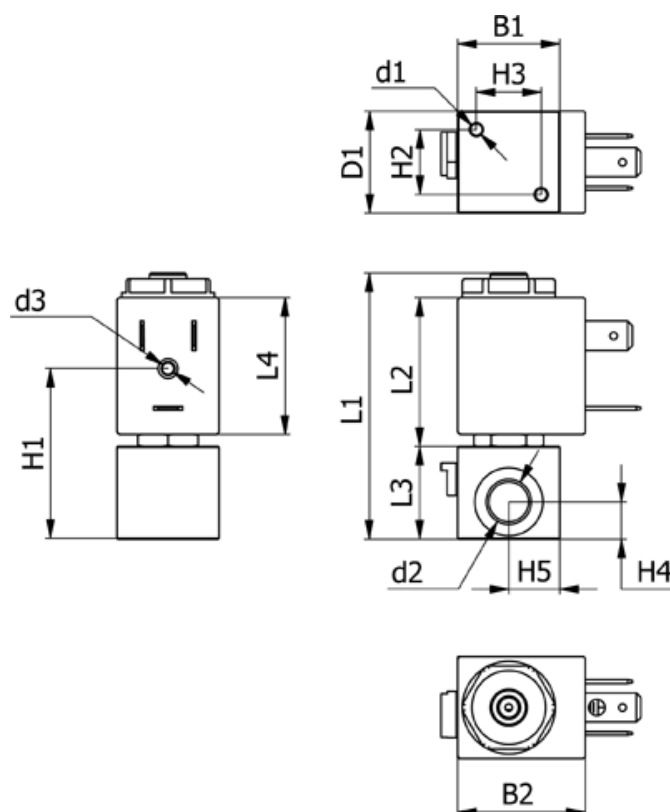

Varenummer: 588N3B624CB0466  
 Beskrivelse: Magnetventil type N3B624.CB0.466 3/2 NC  
 12 VDC dyse 2,4 hus i Messing Portstr. G1/8"

## Mål

B1 = 22	H2 = 14	Lysning = 2.4
B2 = 31.1	H3 = 14	Spænding = 12 VDC
d1 = M3x6	H4 = 8	Ventilfunktion = 3/2 NC
D1 = 22	H5 = 11	
d2 = G1/8"	L1 = 56.2	
d3 = M3x4	L2 = 32.1	
Flow = 0.5	L3 = 20	
H1 = 36.6	L4 = 29.5	